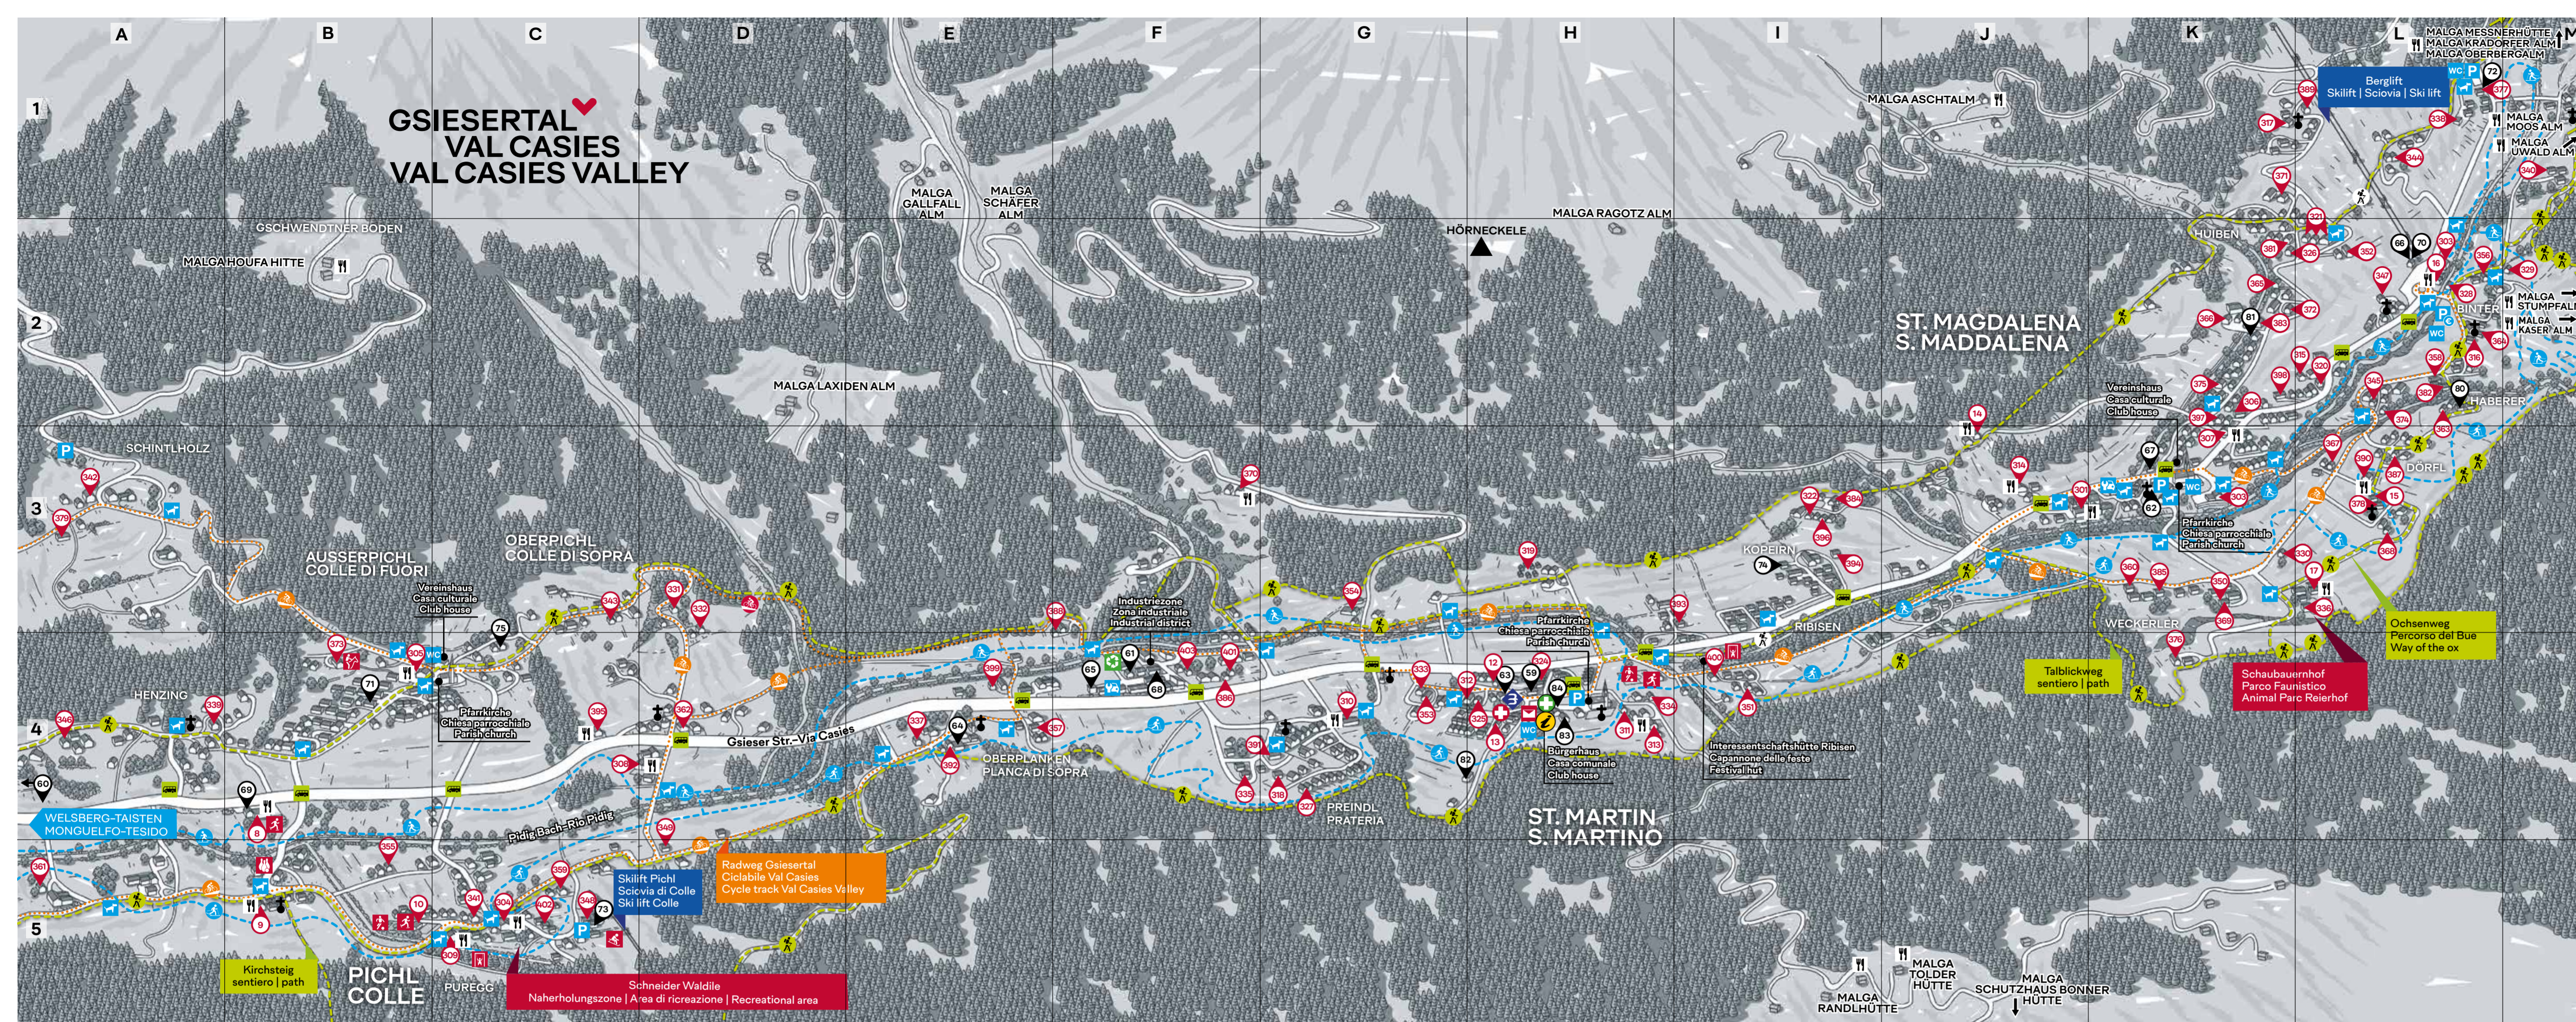

UNTERKÜNFTE/ALLOGGI/ACCOMODATIONS
GSIESERTAL/VAL CASIES/VAL CASIES VALLEY

301	J3	Hotel Quelle Nature SPA Resort *****	hotel-quelle.com
302	K3	La Casies mountain living hotel *****	lacasies.com
303	L2	Hotel Magdalenahof *****	hotelmagdalenahof.it
304	C5	Hotel Stoll *****	hotelstoll.com
305	B4	Turn-Hotel Gschwendt *****	hotel-gschwendt.it
306	K2	Gsieserhof *****	gsieserhof.com
307	K3	Gasthof Hotel Hofmann *****	hotelhofmann.com
308	C4	Hotel Tyrol *****	hoteltirol.net
309	C5	Hotel Waldheim *****	hotel-waldheim.com
310	G4	Hotel Waldruhe *****	waldruhe.com
311	H4	Kahnwirt *****	hinterbruggen.it
312	G4	Residence Kahn *****	kahnwirt.it
313	H4	Gasthof Kircherwirt *****	kircherwirt.com
314	J3	Hotel Pension Leitenhof *****	leitenhof.com
315	L2	Appartements zi Ranna *****	ziranna.com
316	L2	Residence Alpina *****	residence-alpina.it
317	K1	Amptlerhof *****	amptlerhof.com
318	G4	Ferienwohnungen Bannwald *****	bannwald.it
319	H3	Blasta Hof - Bio Nature Refugium *****	blastahof.com
320	L2	zi Ranna *****	rainhof.bz
321	L2	Mountain Residence Montana *****	app-montana.it
322	I3	Ausserharmerhof *****	ausserharmerhof.com
324	H4	Haus Kargruber *****	kargruber.com
325	H4	Appartements Steinmair St. Martin *****	apartments-steinmair.com
326	K2	Haus Steinmair St. Magdalena *****	apartments-steinmair.com
327	G4	Sunnig Nature Apartments *****	sunnig.it
328	L2	Alpenblick *****	alpen-blick.it
329	M2	Dürrenhof *****	duerenhof.com
330	K3	Haus Hintner *****	T +39 0474 250 210 | T +39 349 2 318 287
331	D3	Weishof *****	weishof.net
332	D3	Haus Wieser *****	T +39 0474 746 936
333	G4	Aussermahrfhof *****	aussermahrfhof.com
334	H4	Kuhnehof *****	kuhnehof.com